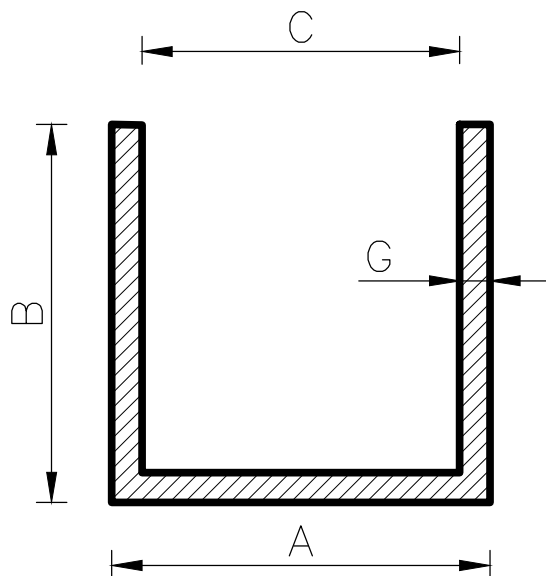

Ceownik  
**25x25x2**

Waga:  
0,4 kg/m

Typ profilu:  
Ceownik

Metal-Stop  
Sokalska 9  
61-324 Poznań

[www.metal-stop.pl](http://www.metal-stop.pl)