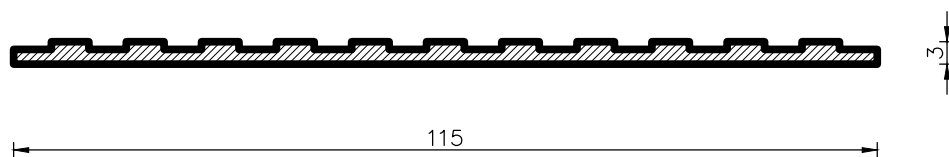

Nr katalogowy:

**A1872**

Waga:

1,77 kg/m

Skala:

1:1

Typ profilu:

Kształtownik ozdobny