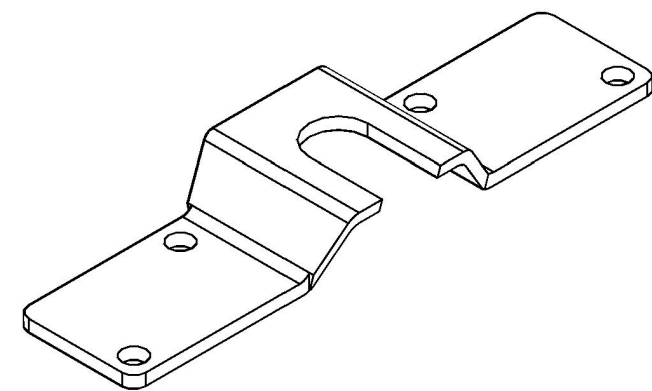

Nr katalogowy
10-00-750

Typ profilu:
uchwyt mocujący wózek
do płyt

 **METAL-STOP**

Metal-Stop
Sokalska 9
61-324 Poznań

www.metal-stop.pl