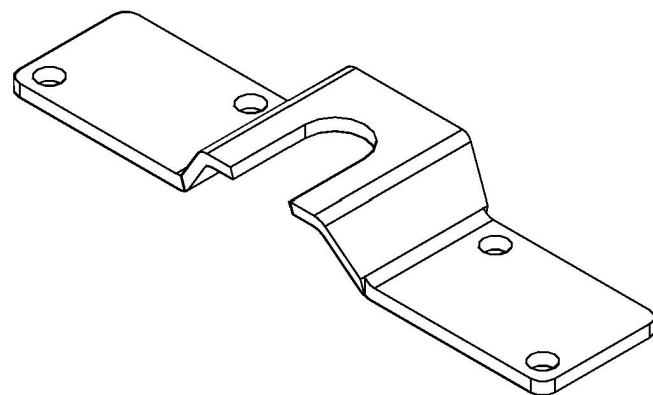

Nr katalogowy
10-00-750

Typ profilu:
uchwyt mocujący wózek
do płyt

 **METAL-STOP**

Metal-Stop
Sokalska 9
61-324 Poznań

www.metal-stop.pl