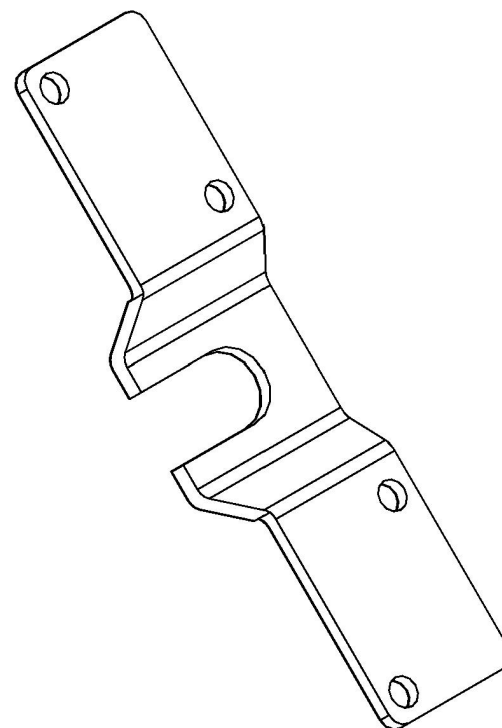

Nr katalogowy
10-00-750

Typ profilu:
uchwyt mocujący wózek
do płyt

 **METAL-STOP**

Metal-Stop
Sokalska 9
61-324 Poznań

www.metal-stop.pl