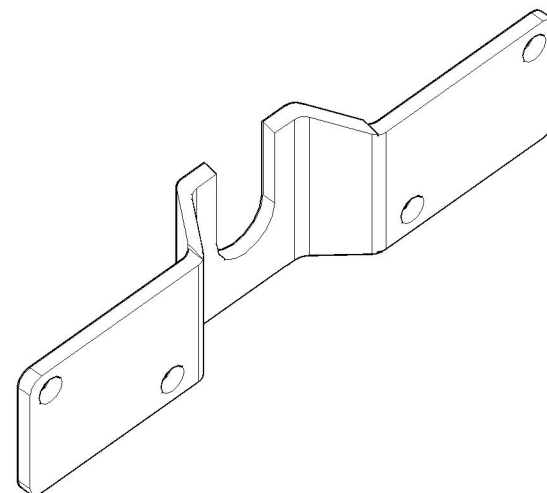

Nr katalogowy
10-00-750

Typ profilu:
uchwyt mocujący wózek
do płyt

 **METAL-STOP**

Metal-Stop
Sokalska 9
61-324 Poznań

www.metal-stop.pl