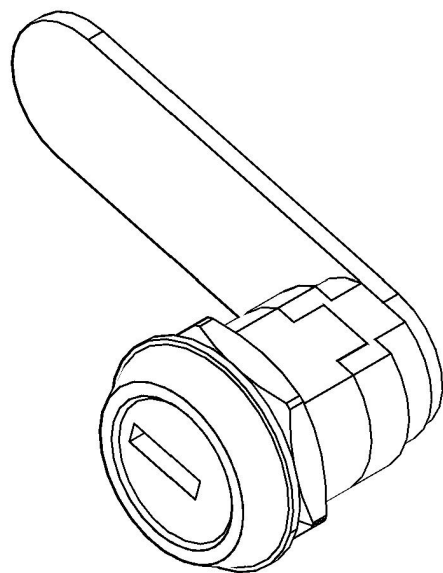

Nr katalogowy
10-01-055

Typ profilu:
zamek do płyty

Do profilu:
0233

 **METAL-STOP**

Metal-Stop
Sokalska 9
61-324 Poznań

www.metal-stop.pl