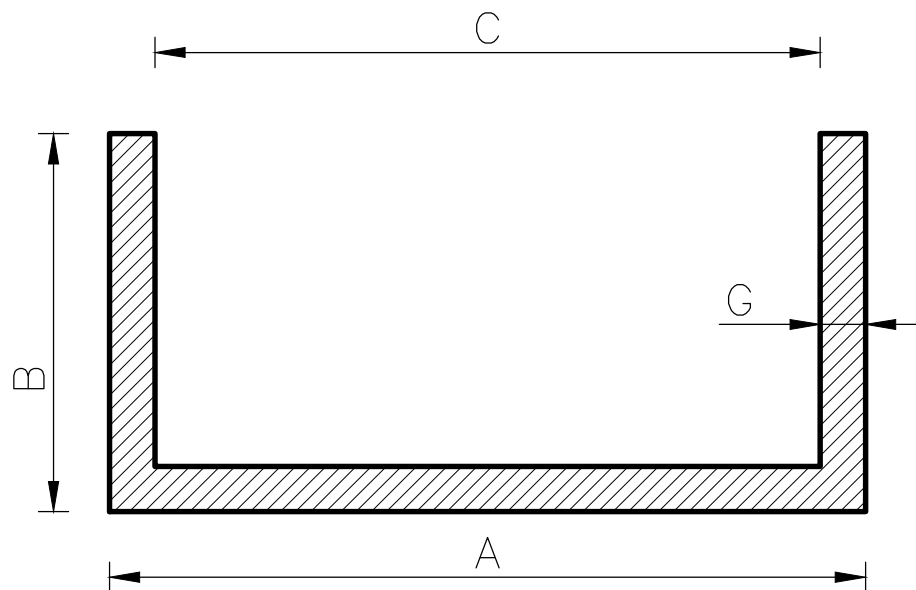

Ceownik
100x40x3

Waga:
1,4 kg/m

Typ profilu:
Ceownik

Metal-Stop
Sokalska 9
61-324 Poznań

www.metal-stop.pl