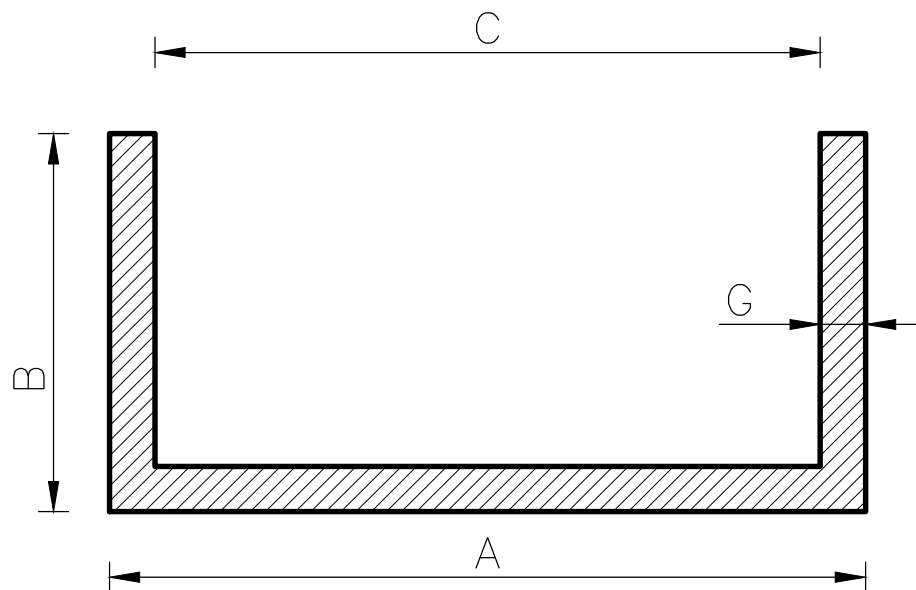

Ceownik
120x40x4

Waga:
2,1 kg/m

Typ profilu:
Ceownik

Metal-Stop
Sokalska 9
61-324 Poznań

www.metal-stop.pl