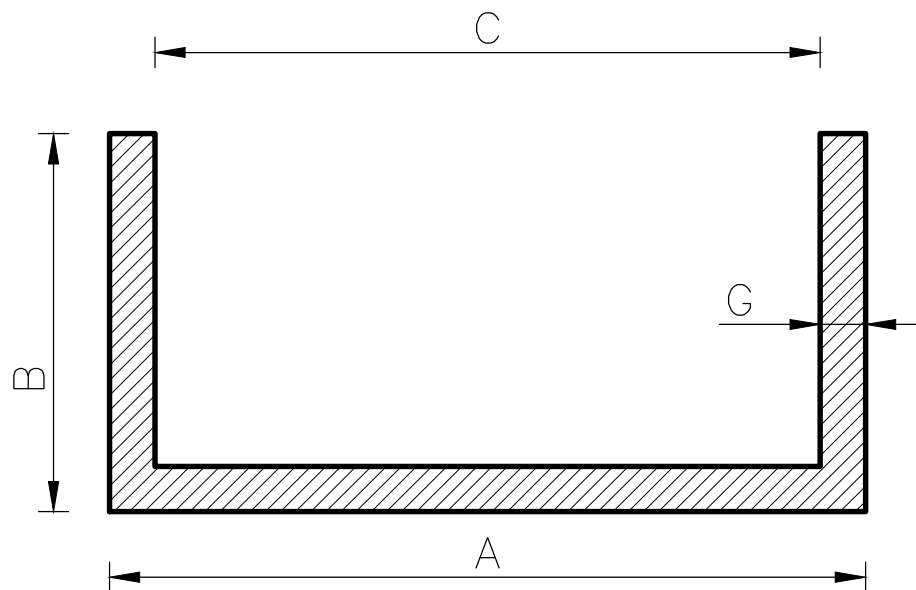

Ceownik
40x25x3

Waga:
0,7 kg/m

Typ profilu:
Ceownik

Metal-Stop
Sokalska 9
61-324 Poznań

www.metal-stop.pl