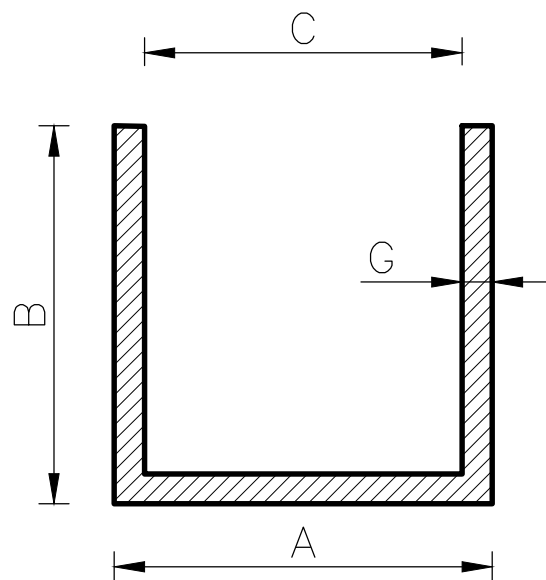

Ceownik  
**12x12x2**

Waga:  
0,2 kg/m

Typ profilu:  
Ceownik

Metal-Stop  
Sokalska 9  
61-324 Poznań

[www.metal-stop.pl](http://www.metal-stop.pl)