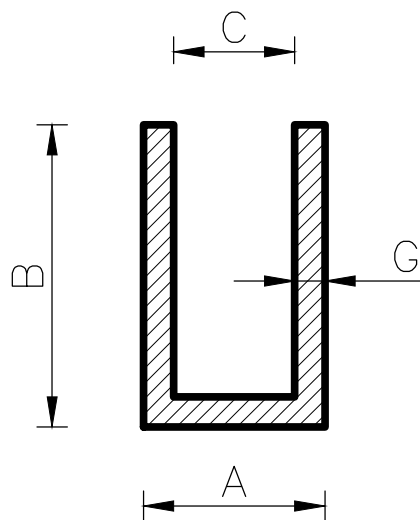

Ceownik  
**12x20x2**

Waga:  
0,26 kg/m

Typ profilu:  
Ceownik

Metal-Stop  
Sokalska 9  
61-324 Poznań

[www.metal-stop.pl](http://www.metal-stop.pl)