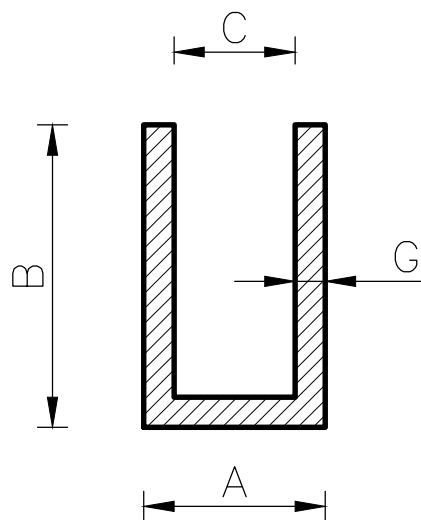

Ceownik
20x40x4

Waga:
1,0 kg/m

Typ profilu:
Ceownik

Metal-Stop
Sokalska 9
61-324 Poznań

www.metal-stop.pl