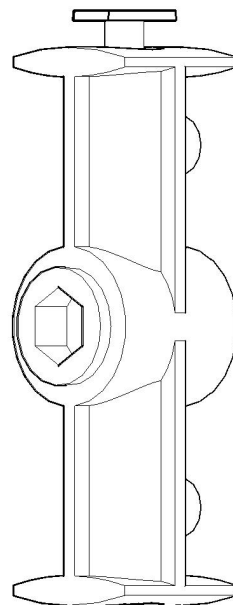

Nr katalogowy
10-06-401

Typ profilu:
zamek 16x16 popularny

 **METAL-STOP**

Metal-Stop
Sokalska 9
61-324 Poznań

www.metal-stop.pl