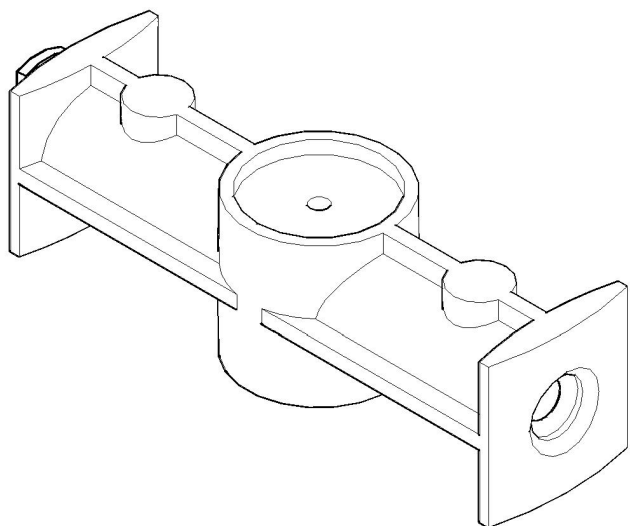

Nr katalogowy
10-06-401

Typ profilu:
zamek 16x16 popularny

 **METAL-STOP**

Metal-Stop
Sokalska 9
61-324 Poznań

www.metal-stop.pl