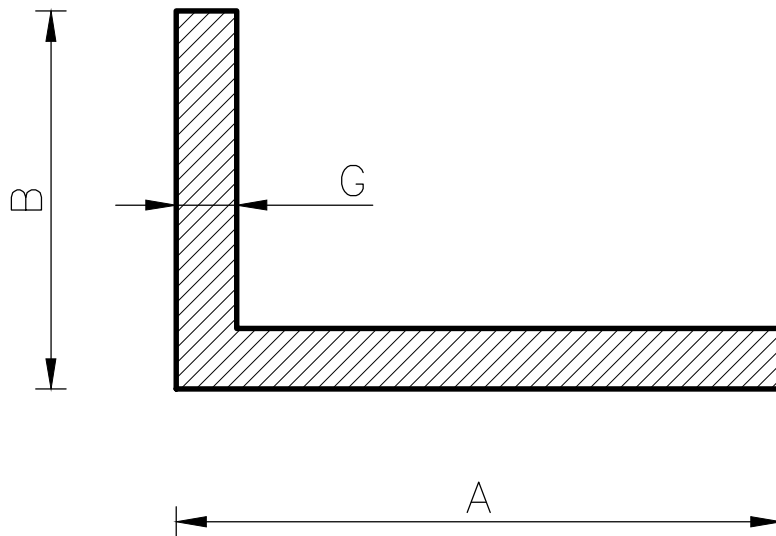

Kątownik
20x10x2

Waga:
0,18 kg/m

Typ profilu:
Kątownik

Metal-Stop
Sokalska 9
61-324 Poznań

www.metal-stop.pl