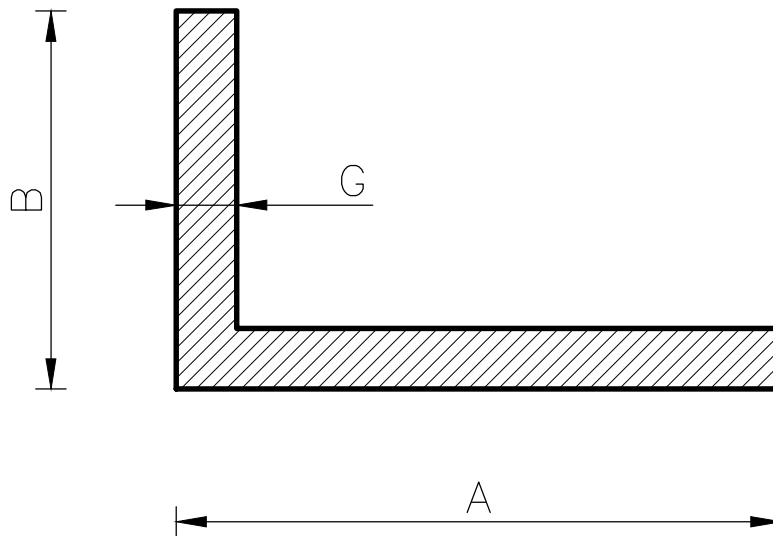

Kątownik
20x15x2

Waga:
0,2 kg/m

Typ profilu:
Kątownik

Metal-Stop
Sokalska 9
61-324 Poznań

www.metal-stop.pl