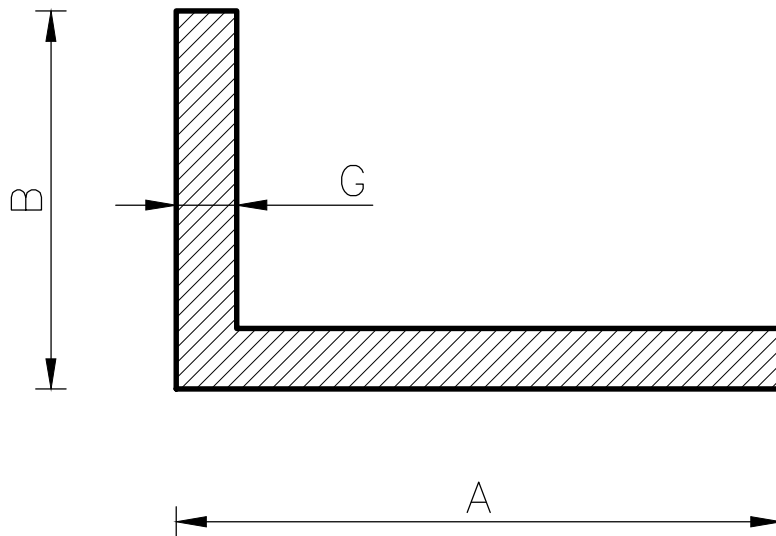

Kątownik
25x20x2

Waga:
0,25 kg/m

Typ profilu:
Kątownik

Metal-Stop
Sokalska 9
61-324 Poznań

www.metal-stop.pl