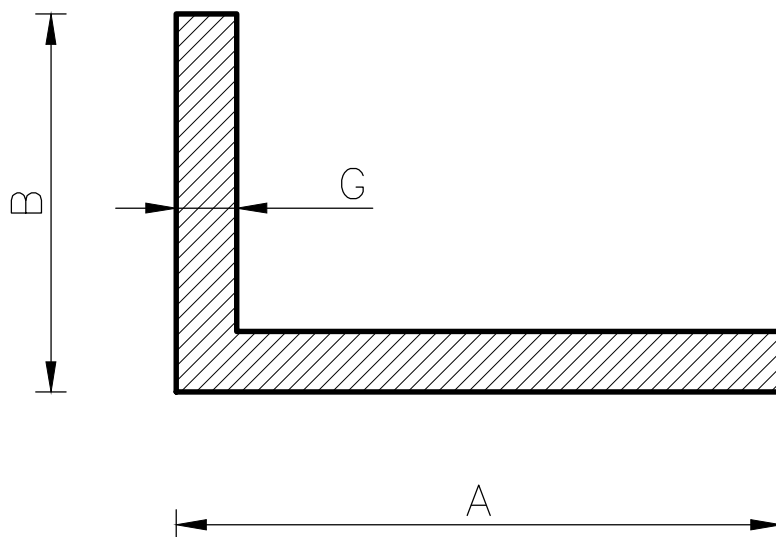

Kątownik
30x15x2

Waga:
0,25 kg/m

Typ profilu:
Kątownik

Metal-Stop
Sokalska 9
61-324 Poznań

www.metal-stop.pl