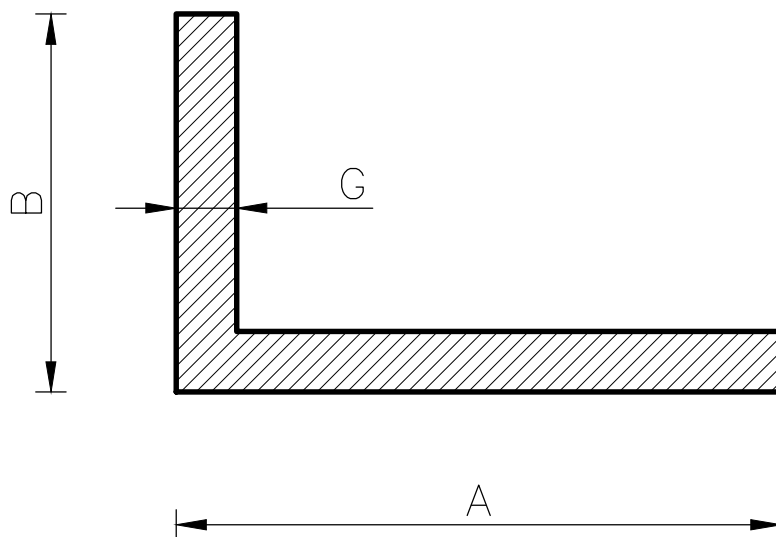

Kątownik
30x20x1,5

Waga:
0,2 kg/m

Typ profilu:
Kątownik

Metal-Stop
Sokalska 9
61-324 Poznań

www.metal-stop.pl