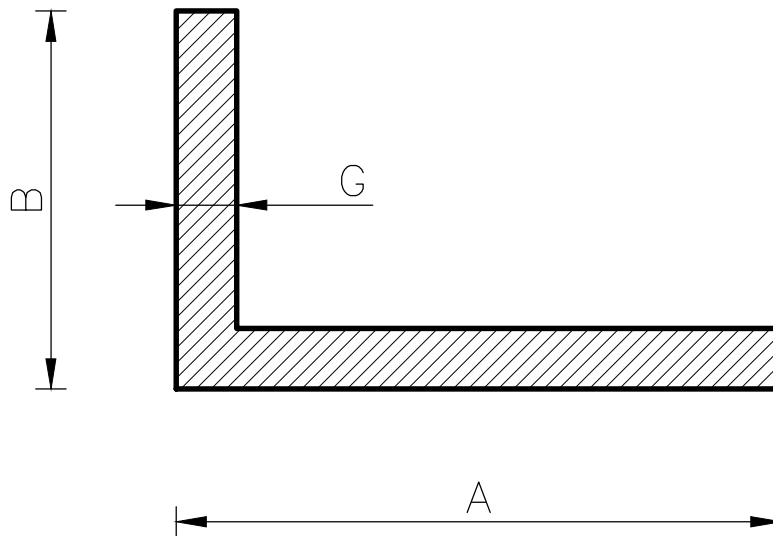

Kątownik
30x20x2

Waga:
0,3 kg/m

Typ profilu:
Kątownik

Metal-Stop
Sokalska 9
61-324 Poznań

www.metal-stop.pl