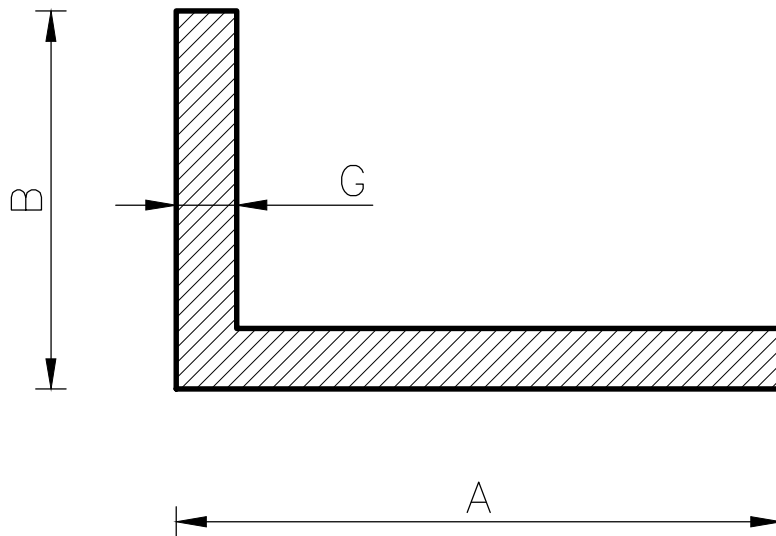

Kątownik
30x20x3

Waga:
0,42 kg/m

Typ profilu:
Kątownik

Metal-Stop
Sokalska 9
61-324 Poznań

www.metal-stop.pl