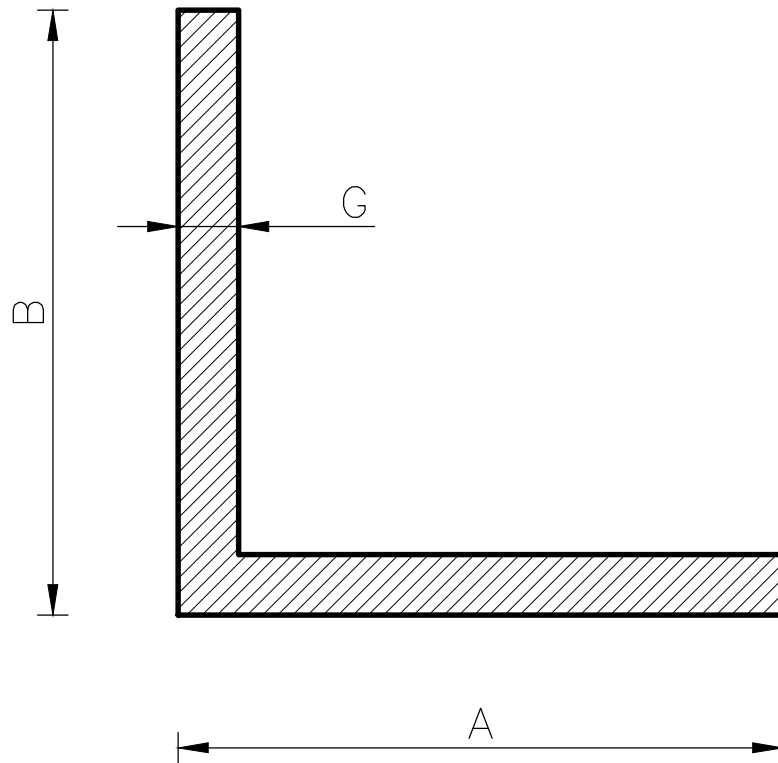

Kątownik
30x30x2

Waga:
0,35 kg/m

Typ profilu:
Kątownik

Metal-Stop
Sokalska 9
61-324 Poznań

www.metal-stop.pl