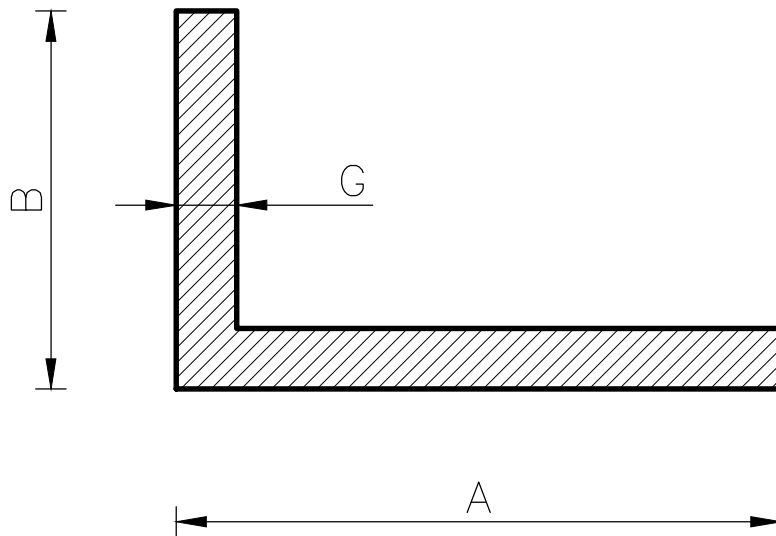

Kątownik  
**80x40x4**

Waga:  
1,3 kg/m

Typ profilu:  
Kątownik

Metal-Stop  
Sokalska 9  
61-324 Poznań

[www.metal-stop.pl](http://www.metal-stop.pl)