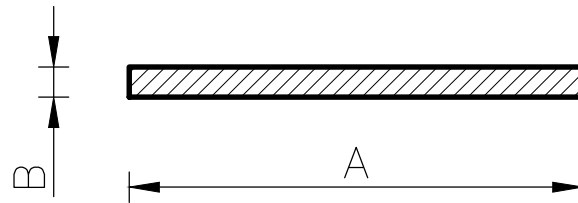

Płaskownik  
**20x3**

Waga:  
0,16 kg/m

Typ profilu:  
Płaskownik

Metal-Stop  
Sokalska 9  
61-324 Poznań

[www.metal-stop.pl](http://www.metal-stop.pl)