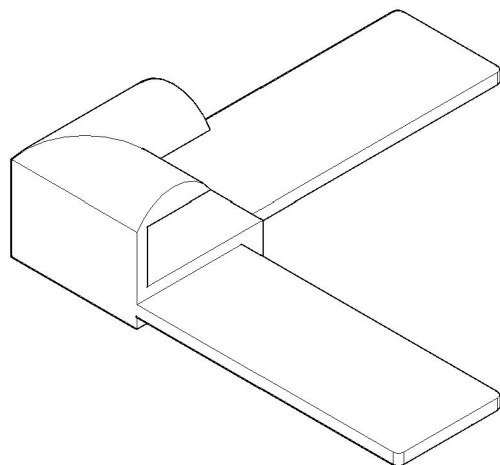

Nr katalogowy  
**10-00-688**

Typ profilu:  
głowica narożnikowa  
do ramki 5415

 **METAL-STOP**

Metal-Stop  
Sokalska 9  
61-324 Poznań

[www.metal-stop.pl](http://www.metal-stop.pl)