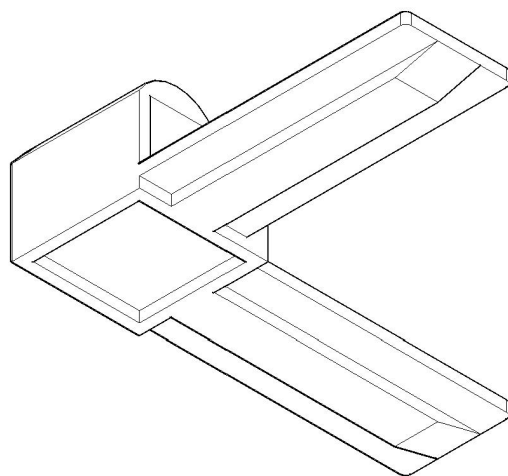

Nr katalogowy  
**10-00-688**

Typ profilu:  
głowica narożnikowa  
do ramki 5415

 **METAL-STOP**

Metal-Stop  
Sokalska 9  
61-324 Poznań

[www.metal-stop.pl](http://www.metal-stop.pl)