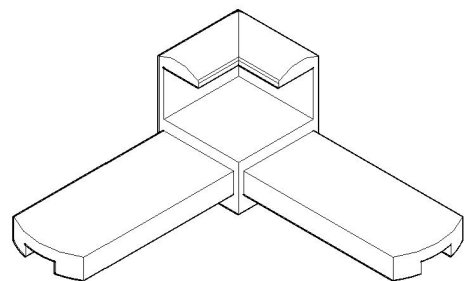

Nr katalogowy
10-00-689

Typ profilu:
głowica narożnikowa
do ramki A-6212

 **METAL-STOP**

Metal-Stop
Sokalska 9
61-324 Poznań

www.metal-stop.pl