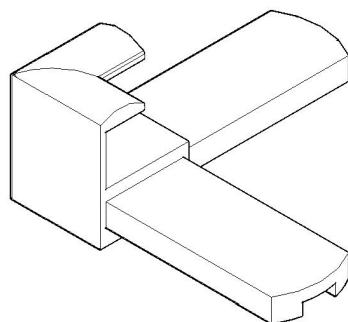

Nr katalogowy
10-00-689

Typ profilu:
głowica narożnikowa
do ramki A-6212

 **METAL-STOP**

Metal-Stop
Sokalska 9
61-324 Poznań

www.metal-stop.pl