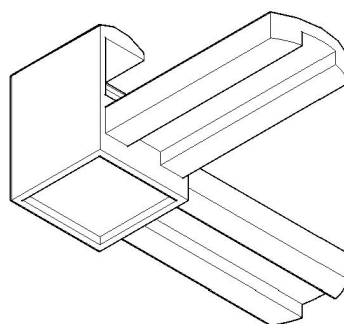

Nr katalogowy
10-00-689

Typ profilu:
głowica narożnikowa
do ramki A-6212

 **METAL-STOP**

Metal-Stop
Sokalska 9
61-324 Poznań

www.metal-stop.pl